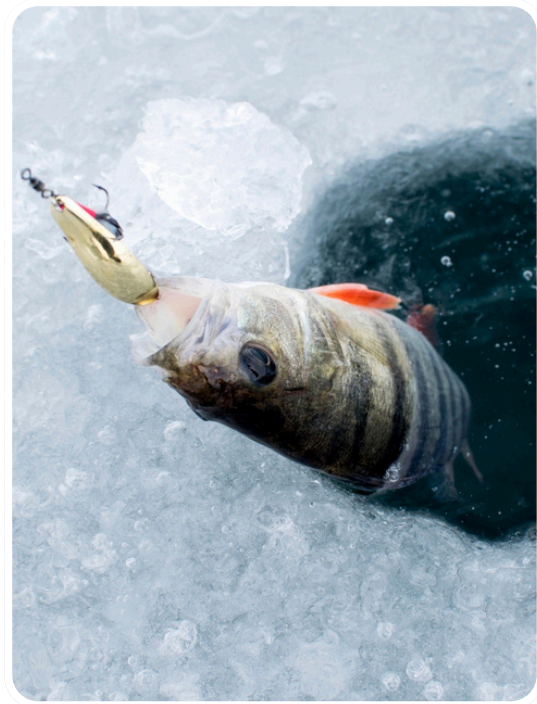

NUUTAJÄRVEN
LASIKYLÄ 1793

TALVIKALASTUS

Talvikalastus tarjoaa unohtumattomia elämyksiä jään päällä!

Talvikalastus tarjoaa unohtumattoman elämyksen keskellä talvisia maisemia, kun kokeneet kalastusoppaat opastavat erilaisten kalastusmuotojen saloihin. Pääset kokeilemaan madepilkintää pimeään aikaan, jännittävää hauen täkyongintaa, perinteistä verkkojen laskemista jään alle tai live-pilkintää luotauslaitteiden avulla. Tämä aktiviteetti yhdistää perinteiset kalastusmenetelmät ja nykyaikaisen tekniikan, tarjoten monipuolista tekemistä niin kokeneille kalastajille kuin ensikertalaisillekin!