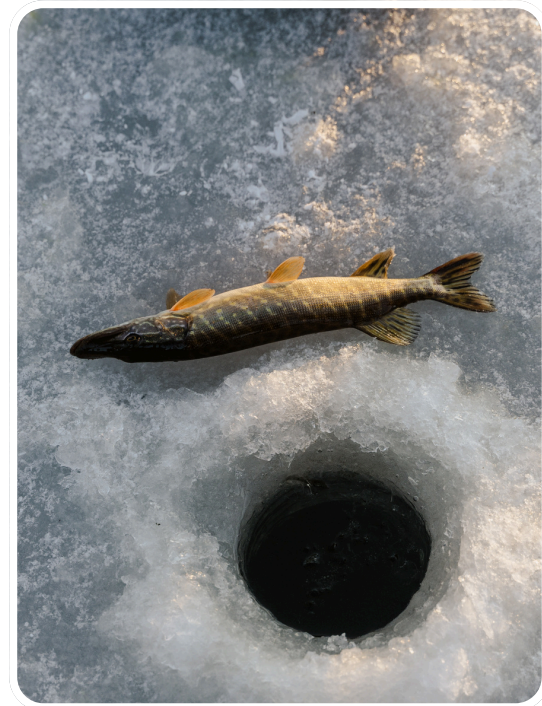

NUUTAJÄRVEN
LASIKYLÄ 1793

PILKKIMINEN

Pilkkiminen talvisella Rutajärvellä yhdistää rentoutumisen, yhdessäolon ja suomalaisen luonnon taian.

Koe talvisen Rutajärven rauha ja rentoutuminen pilkkimisen parissa ystävien tai kollegoiden kanssa. Pilkkiminen tarjoaa mahdollisuuden nauttia yhdessäolosta, hiljaisuudesta ja talvisen luonnon kauneudesta, samalla kun arjen kiireet unohtuvat. Lämmin nuotio, makkaranpaisto ja kuumat juomat kruunaavat tämän täydellisen suomalaisen talvipäivän!