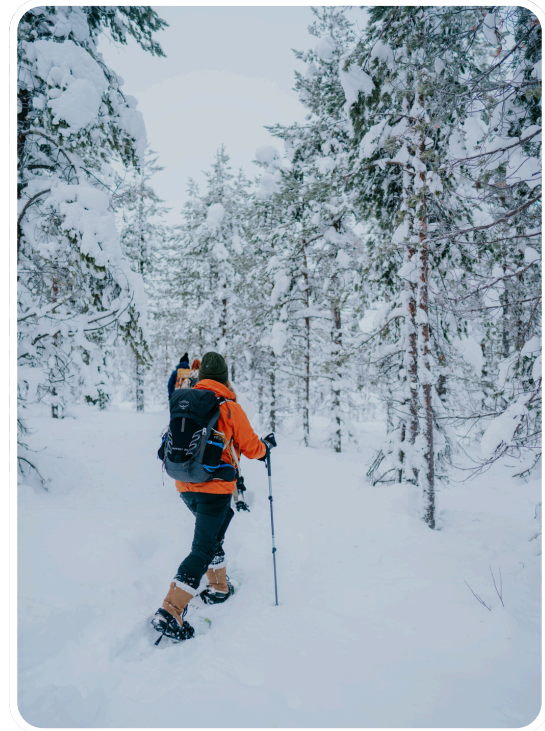

NUUTAJÄRVEN
LASIKYLÄ 1793

OPASTETTU LUMIKENKÄRETKI

Opastettu lumikenkäretki on hauska ja ainutlaatuinen tapa nauttia talvisen luonnon rauhasta ja kauneudesta.

Lasikylän ammattitaitoisen eräoppaan johdolla opit lumikenkäilyn perusteet, ja liikumme yhdessä Nuutajärven talvisessa lähiluonnossa, ihailien lumen peittämää maisemaa. Retken aikana pysähdymme kodalle nauttimaan kuumaa mehua ja paistamaan makkaraa. Hinta sisältää kaiken tarvittavan: opastuksen, lumikengät, sauvat, mehun ja makkarat.